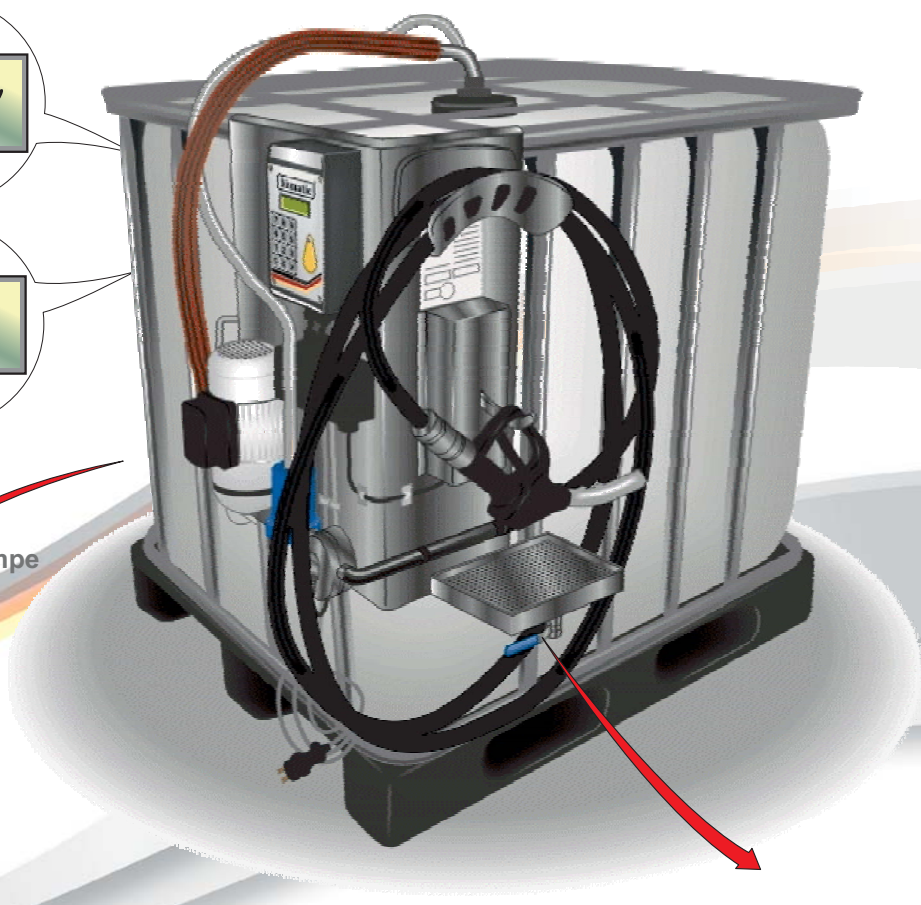

" lümatic " - Kompaktanlage für "AdBlue" -Modell AdBlue/IBC, eichfähig-

Kooperationspartner

lümatic®

" gut ist nicht genug ! "

Optional:
Anbindung über "WLAN"

Literzähler

11,46 l

Preisrechner
-optional-

7,21 €
11,46 l

robuste Förderpumpe
230 Volt/50Hz

- Zapfschlauch bis 5 m möglich (3,5 m Standard)
- Datenschnittstelle (z.B. ER3,ZSR,LON)
- Impulsschnittstelle (optional)
- Preisrechner (optional)
- hängende Zapfpistole mit automatischer Abschaltung

Tropfschale mit Sieb
und Ablasshahn

MID-Zulassung:
DE-12-MI005-PTB040

technische Daten:

Förderleistung : ca. 30 Liter/min.
Stromversorgung : 230 Volt -50 Hz-

Höhe: 640 mm, Breite: 700 mm, Tiefe: 560 mm
Gewicht: ca. 32 kg