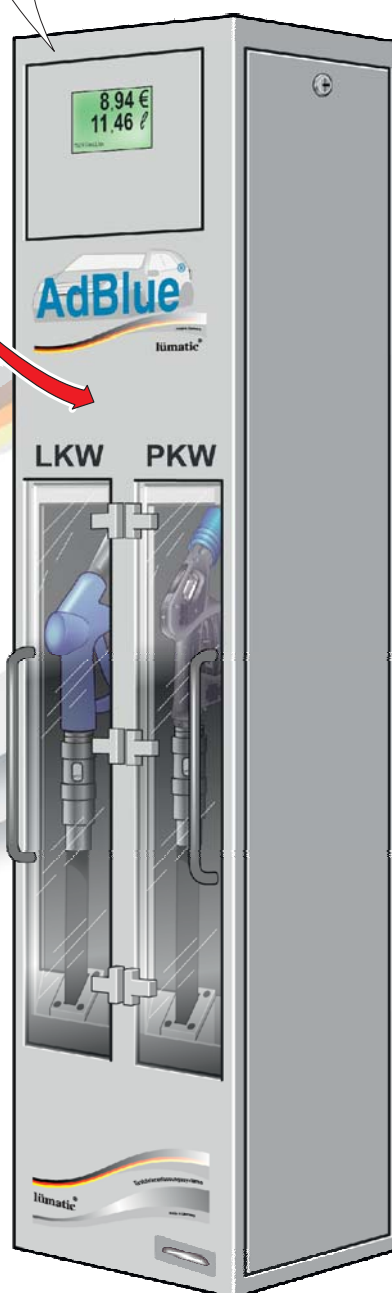

# "lümatic" - Zapfsäule für "AdBlue" -Modell AdZapf35DUOFass-

Kooperationspartner

Edelstahlgehäuse  
(geschliffen)

lümatic®

"gut ist nicht genug!"

Groß- und Kleinabgabe  
(PKW + LKW)

7,21 €  
11,46 ℓ

Preisrechner  
-optional-

click & fill  
-optional-

abnehmbare  
Seitenverkleidungen  
(Serviceöffnung)

geeignet zur Aufnahme  
eines 210 Liter Fasses

- Zapfschlauch bis 5 m möglich (3,5 m Standard) (LKW und PKW)
- Datenschnittstelle (z.B. ER3,ZSR,LON)
- Impulsschnittstelle
- Preisrechner (optional)
- automatische Tropfenentleerung
- automatische Beheizung des Innenraumes
- automatisches Verschließen der Pistolentasche
- keine Tauchpumpe (selbstansaugende Pumpe)
- exgeschützte Ausführung "ATEX" (optional)

Konstruktionsänderungen, die im Interesse der Produktverbesserung erforderlich sind, behalten wir uns vor!

**MID-Zulassung:**  
**DE-12-MI005-PTB023**

technische Daten:

Förderleistung : ca. 30 Liter/min. (LKW-Abgabe)  
ca. 10 Liter/min. (PKW-Abgabe)  
Stromversorgung : 230 Volt -50 Hz-

Höhe: 1.640 mm, Breite: 600 mm (mit Faß 750 mm),  
Tiefe: 500 mm (mit Faß 1.250 mm)  
Gewicht: ca. 68 kg

lümatic®

Hermann Lümmen GmbH, Biberweg 32, D-53842 Troisdorf  
Telefon ( 02241 ) 2647 0, Telefax (02241 ) 2647 67  
Email: info@luematic.de, www.luematic.de