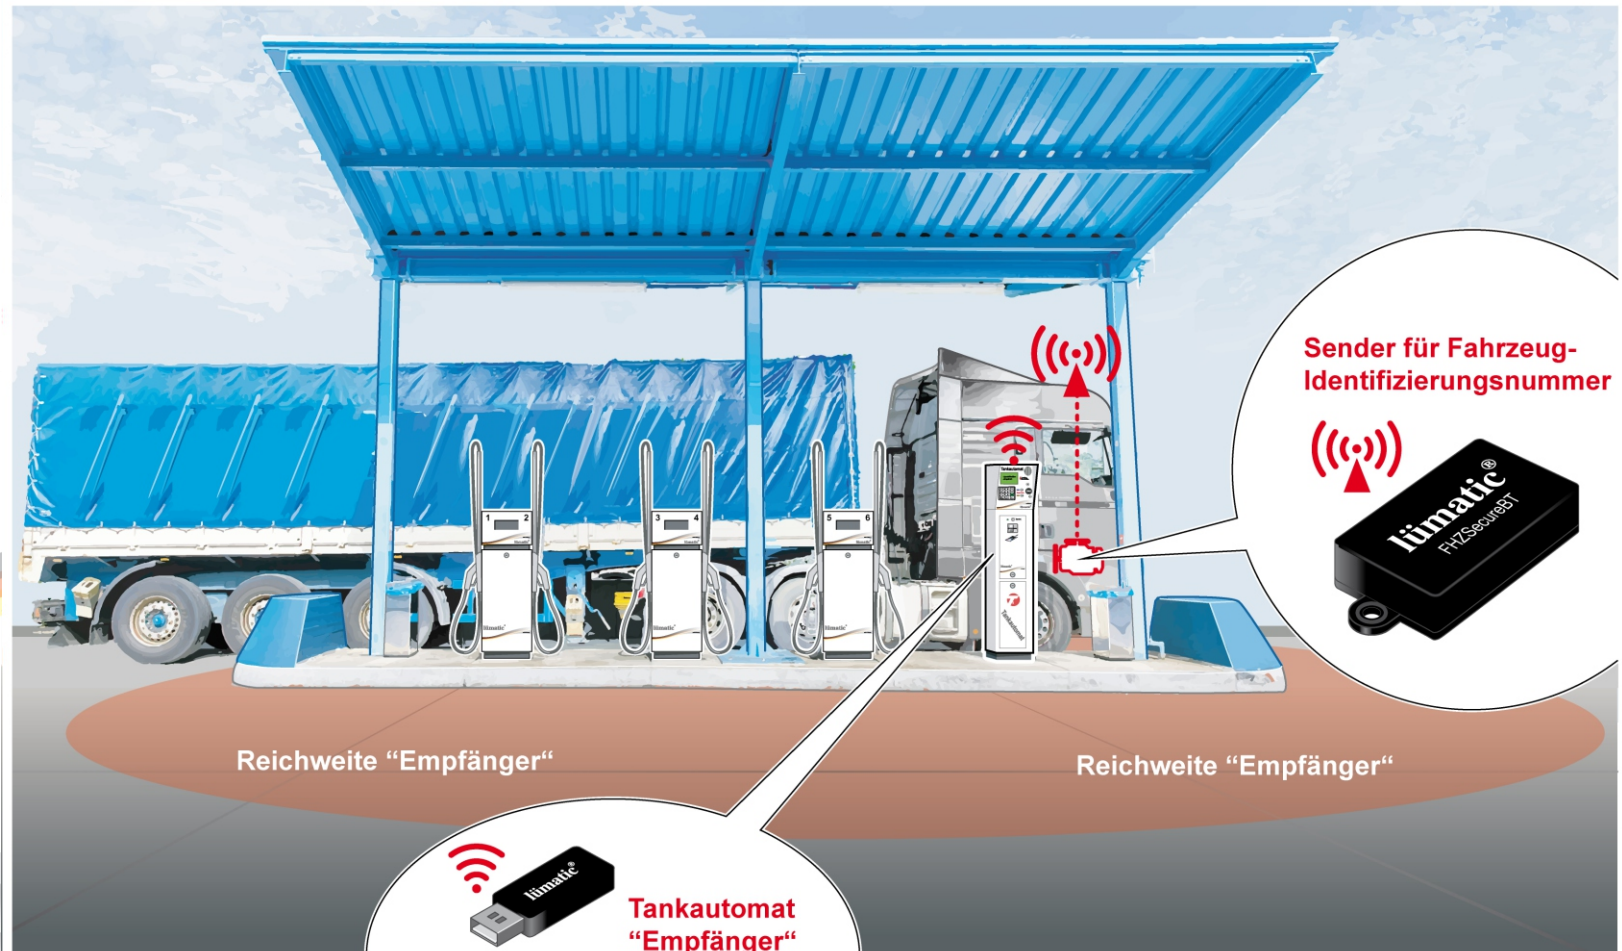

autom. Fahrzeugerkennung für die Pooltankstelle

Kooperationspartner

lümatic®

“gut ist nicht genug!“

“...die zusätzliche Sicherheit für die Pooltankstelle“

autom. Fahrzeugerkennung für die Pool-Tankstelle mit zusätzlicher Sicherheitsfunktion.

Über den Fahrzeugsender wird die Identifikationsnummer des Fahrzeuges automatisch an den Tankautomaten gesendet und zum Kennzeichen zugeordnet.

Zusätzliche Eingaben möglich:

- Pincode
- Tankkarte
- Kilometerstand
- Fahreridentifikation

Sehr einfache Montage des Fahrzeugsenders.

Stromversorgung: 12 - 24 Volt

lümatic®

Hermann Lümmen GmbH, Biberweg 32, D-53842 Troisdorf
Telefon (02241) 2647 0, Telefax (02241) 2647 67
Email: info@luematic.de, www.luematic.de

FahrzeugerkennungPool.cdr
06.03.18