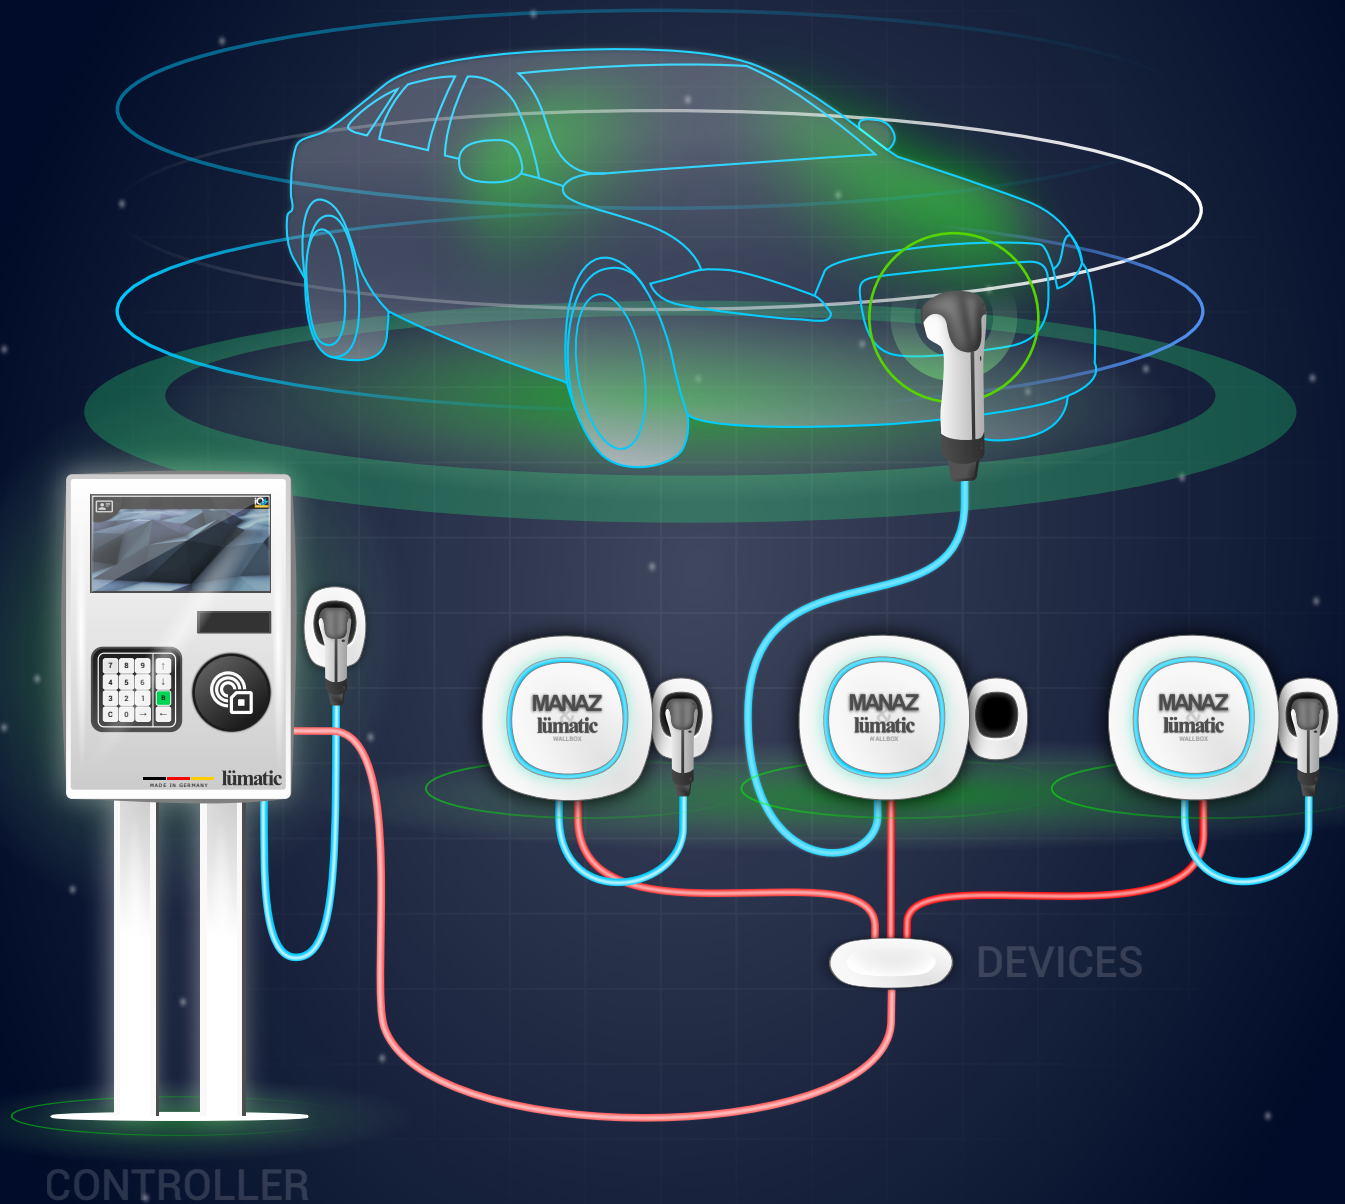

lumatic&MANAZ
intelligent fuel solutions

MANAZ | ARC GRID

- CONTROLLER - DEVICE ARCHITEKTUR
- TYP-2 LADEKABEL SOWOHL AN CONTROLLER ALS AUCH AN DEVICES
- REMOTE-FREIGABE DER DEVICES VIA LADESÄULE
- LAST-ÜBERWACHUNG AN ALLEN GERÄTEN