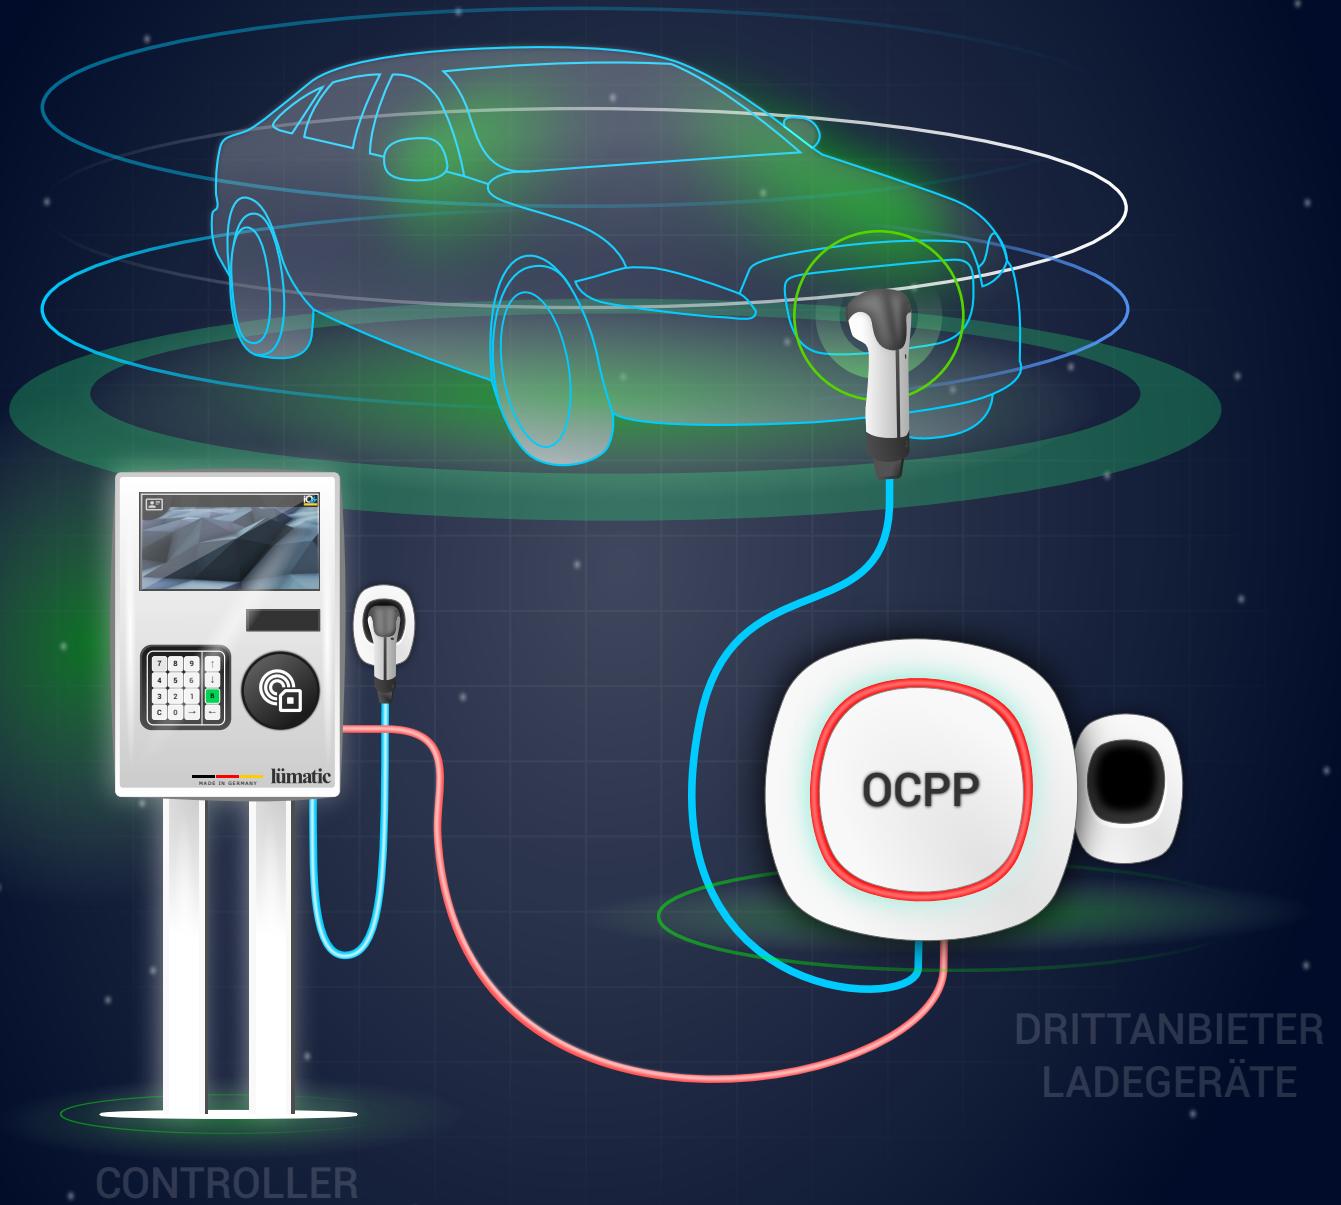

lümatic&MANAZ
intelligent fuel solutions

MANAZ | ARC ^{MATE}

- ANBINDUNG VON DRITTANBIETER-LADEGERÄTEN
- KOMMUNIKATION AUF NEUESTEM OCPP STANDARD
- INTEGRATION IN DAS ARC ABRECHNUNGSNETZWERK