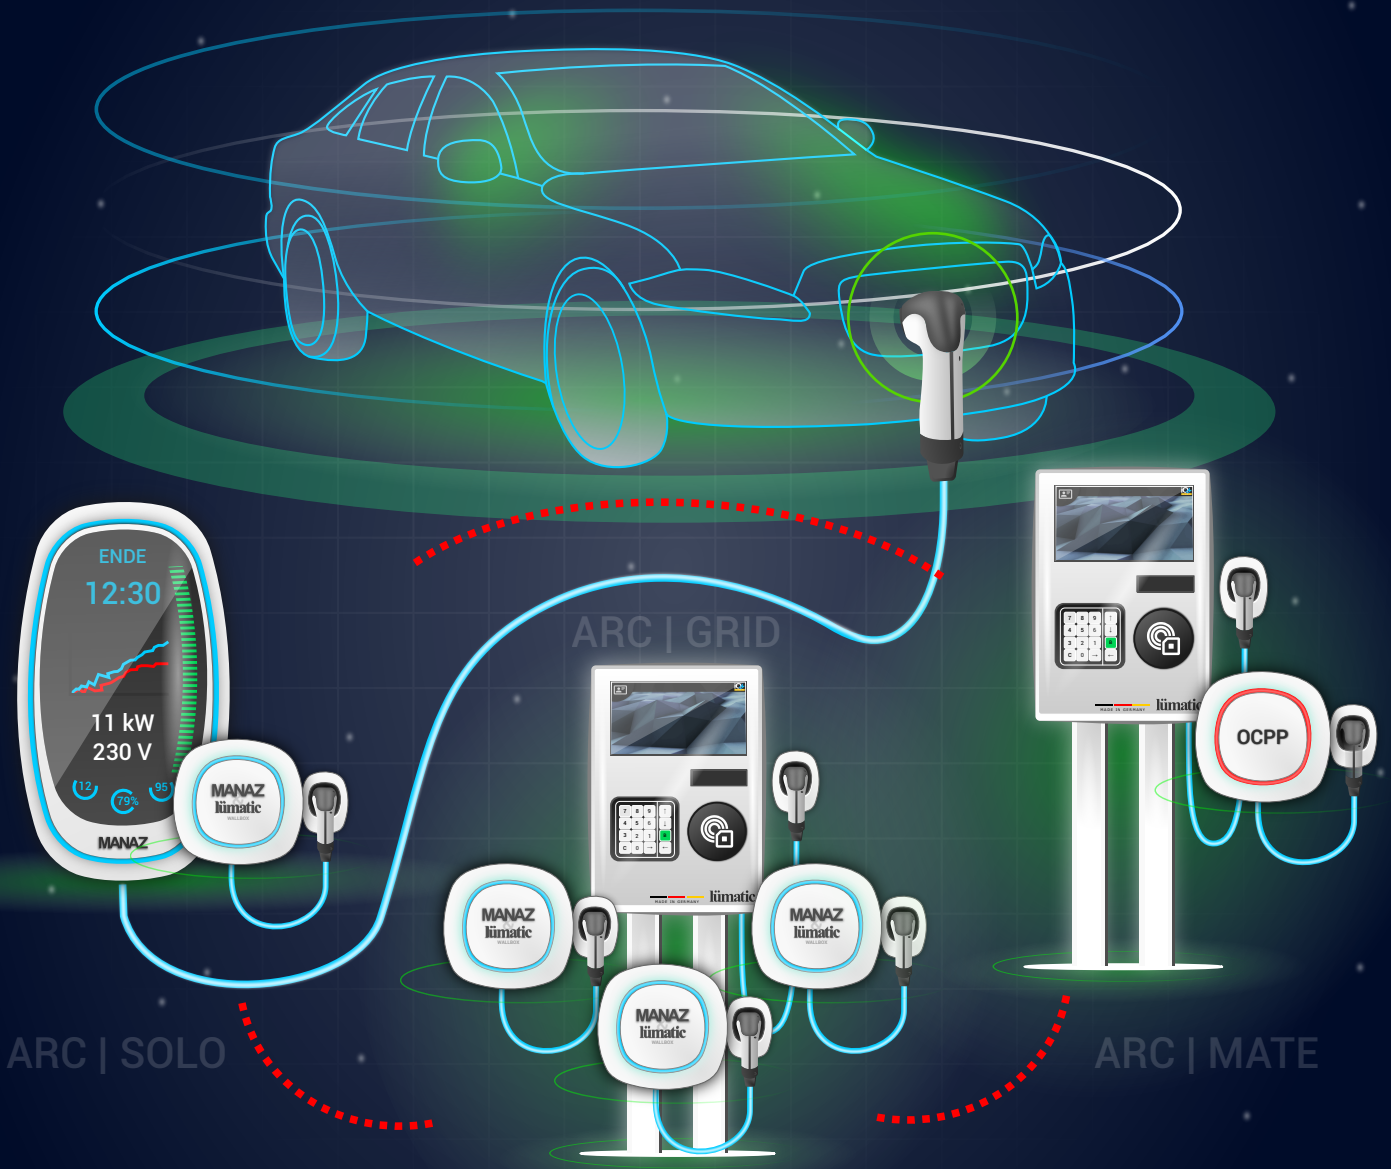

lumatic&MANAZ
intelligent fuel solutions

MANAZ | ARC POOL

- ZUSAMMENSCHLUSS ZU POOLING NETZWERK
- ALLE PRODUKT VARIANTEN KOMBINIERBAR
- ZENTRALE VERWALTUNGSMÖGLICHKEIT